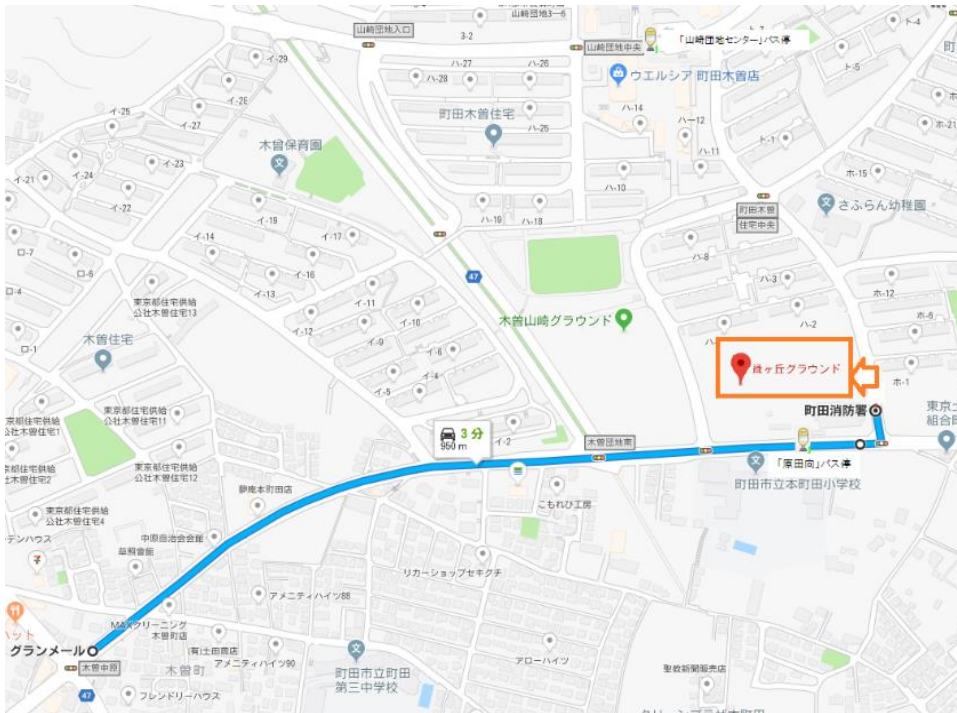

緑ヶ丘グラウンド アクセス

《住所》 町田市本町田2380-6
町田消防署裏(旧緑ヶ丘小学校跡地)にあります。

《公共交通機関をご利用の場合》

- ① JR、小田急 町田駅の「町田バスセンター 6番乗り場」から
「町37 やくし台センター行」に乗車、「町田木曾会館前」バス停で下車し、徒歩1分。
- ② JR、小田急 町田駅の「町田バスセンター 5番乗り場」から
「町15・町24 山崎団地行」に乗車、「山崎団地センター」バス停で下車し、徒歩10分。
- ③ 「JR古淵駅」バス停から
「古02・03 藤の台団地行」に乗車、「山崎団地センター」バス停で下車し、徒歩10分。

《お車でお越しの場合》

駐車場20台(無料)

町田駅方面から都道47号線町田街道「木曾中原」交差点を右折。
約950m直進し、4つ目の信号(町田消防署のある交差点)を左折。
左側に緑ヶ丘グラウンド駐車場入口があります。

指定管理者

連絡先

042-792-7071

管理事務所

町田市本町田2507-7 ハ13-105